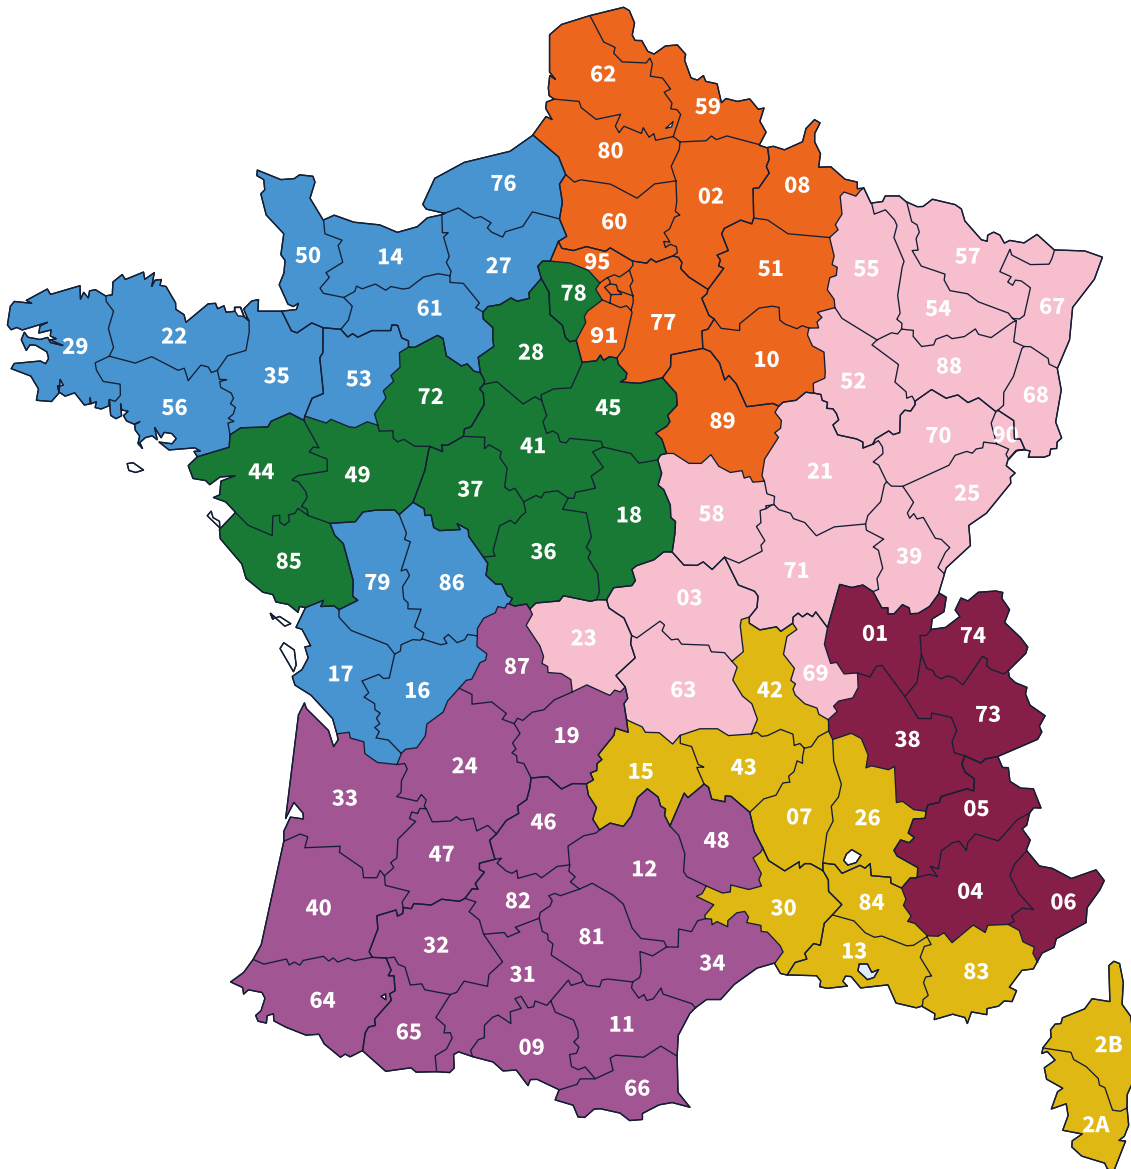

Pour contacter par e-mail votre commercial, cliquez directement sur votre département.

Eric LOUESSARD
06 21 20 06 25
elouessard@deslandes-prosys.fr

Jean-Luc LEFEUVRE
06 09 51 59 47
jlfeuvre@deslandes-prosys.fr